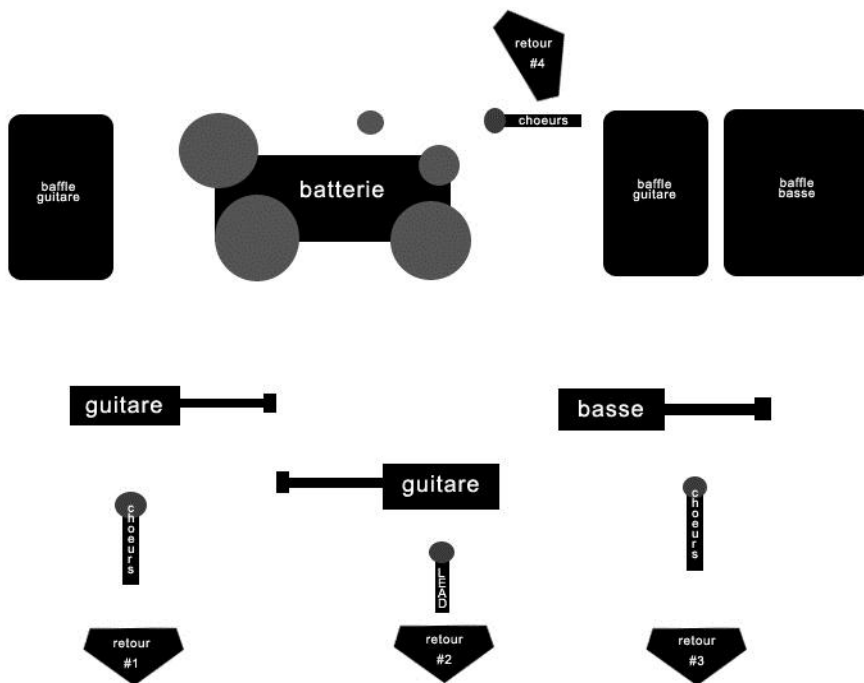

MSL JAX

Membres et instruments :

- Jérôme : guitare gauche / chant lead
- Benjamin : guitare droite / chœurs
- Rachtaïa : basse / chœurs
- Romain : batterie / chœurs

Patchlist (à titre indicatif) :

01	Grosse Caisse	
02	Caisse Claire	
03	Charley	
04	Tom Basse	
05	Tom Aigue	
06	Overhead Left	
07	Overhead Right	
08	Basse	Baffle 4x12 (pas de DI)
09	Guitare Cours	Baffle 4x10
10	Guitare Jardin	Baffle 4x10
11	Chant Lead	
12	Chœurs Cours	
13	Chœurs Jardin	
14	Chœurs Arrière	

Plan de scène (à titre indicatif) :

Eclairage / Son :

Le groupe se déplace sans éclairagiste, ni technicien son, ni matériel de sonorisation.

Rider :

- Quatre repas (sans produits laitiers de vache),
- Boissons (alcoolisées ou non-alcoolisée),
- Un hébergement pour 4 personnes.